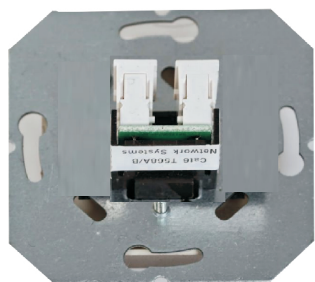

Modułowa seria łącząca nowoczesne technologie oraz wzornictwo z prostą i wygodną instalacją.  
Linia STANDARD COLLECTION pozwala dowolnie dobierać ramki do modułu tworząc unikalne kompozycje.

MODUŁY (*bez ramek)					
					
KOLOR	BIAŁY (~RAL90405)	SREBRNY(~RAL9006)	GRAFITOWY(~RAL9005)	KREMOWY~RAL10135)	SZAMPANSKI
KOD	L-RJ45C6W	L-RJ45C6S	L-RJ45C6G	L-RJ45C6CR	L-RJ45C6CH
EAN	5903641412131	5903641412148	5903641412155	5903641412162	5903641412179

Przykładowe kompozycje z różnymi ramkami:

-ramka standard szampański

-ramka wood nut

-ramka glass milk

\*Wszystkie kompatybilne ramki dostępne w oddzielnej karcie katalogowej.

Widok modułu od tyłu.

### Gniazdo komputerowe RJ45 kat. 6

Seria	STANDARD COLLECTION
Model:	gniazdo komputerowe RJ45 kat.6
Typ produktu	moduł
Typ złącza	1x gniazdo RJ45
Ekranowane	nie
Typ podłączenia-wejście	1x gniazdo RJ45 (do zarobienia- zatrask przebijający izolację)
Sposób mocowania	wkręty
Sposób montażu [ETIM]	montaż podtynkowy
Liczba modułów	1
Materiał:	tworzywo sztuczne PC
Klasa ETIM	EC001264 Gniazdko telekomunikacyjne
Wysokość produktu	73mm
Szerokość produktu	73mm
Głębokość produktu	39mm
Głębokość wbudowania	30mm
Stopień ochrony IP	IP20
Podświetlenie	brak
Nadruk/Piktogram	-
Pokrywa gniazda:	plakietka centralna
Zastosowanie do ramek	standard, standard slim, glass, wood
Jednostka	1 sztuka
Ilość w opakowaniu zbiorczym	10
Jednostka miary	szt.
Typ opak. jedn.	-
Wys. opak. jedn.	-
Szer. opak. jedn.	-
Dł. opak. jedn.	-
Waga jedn.	-
Typ opak. zbiorczego	-
Wys. opak. zbiorczego	-
Szer. opak. zbiorczego	-
Dł. opak. zbiorczego	-